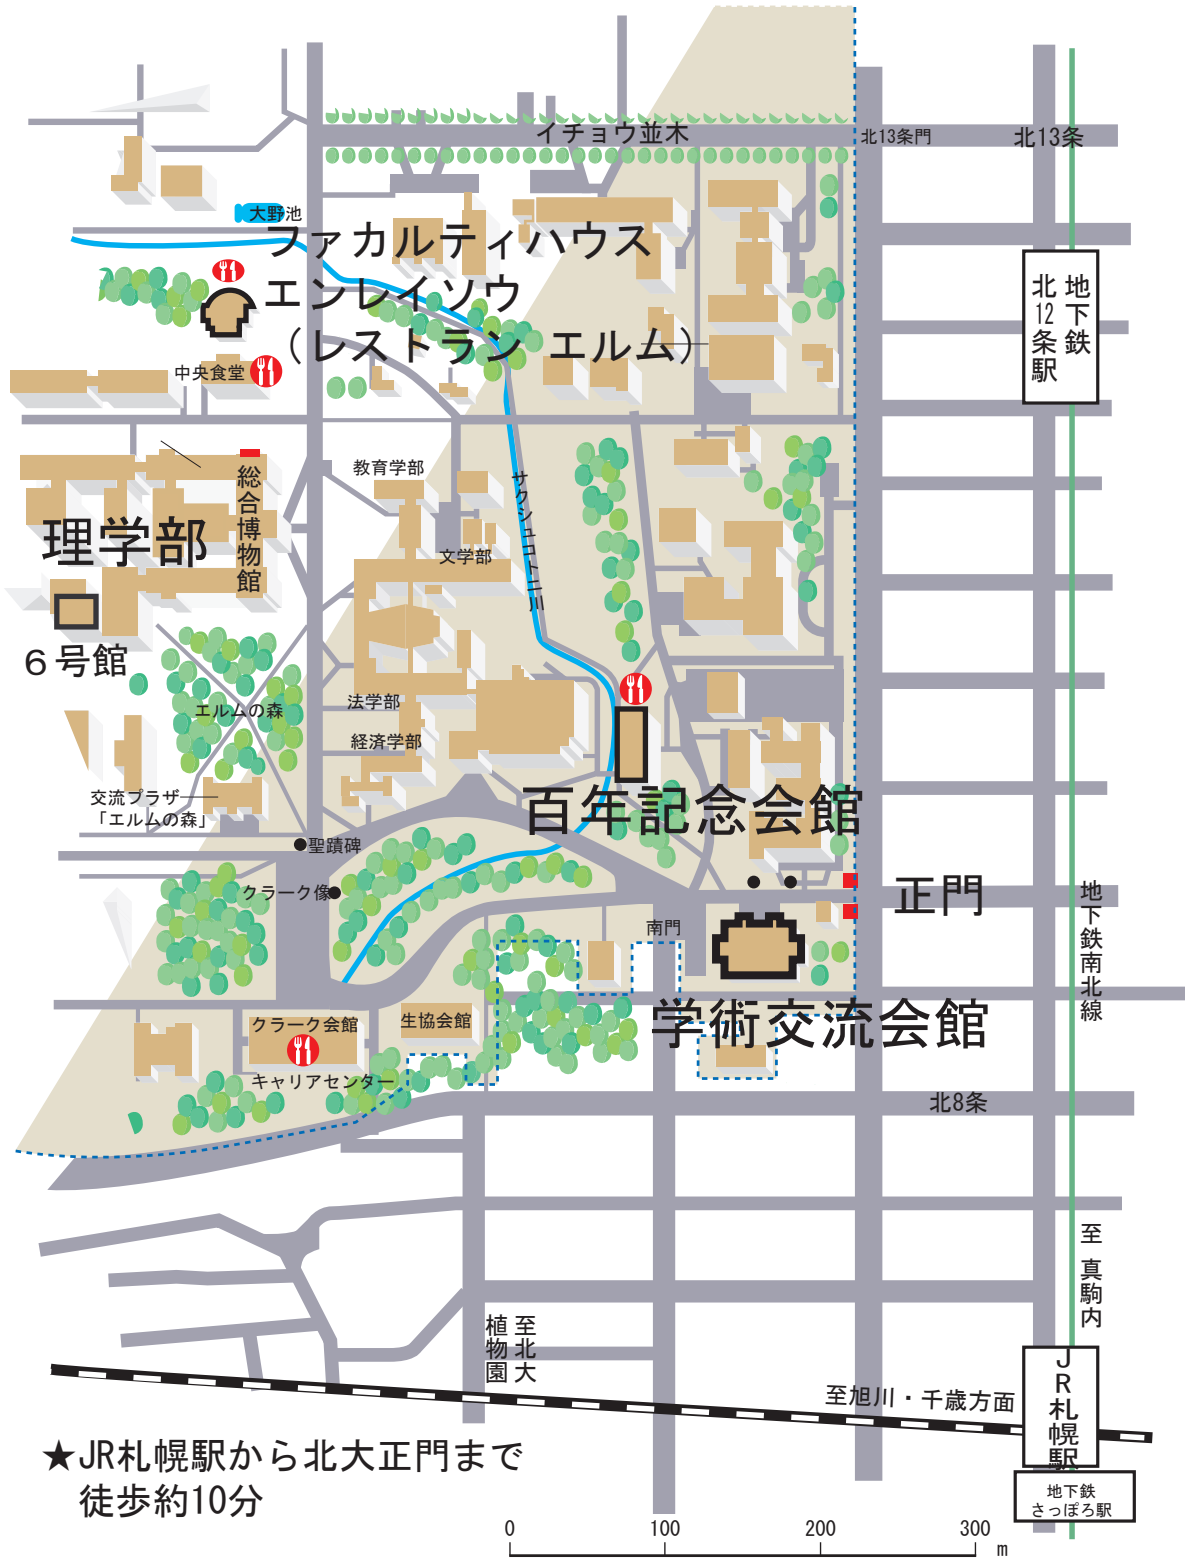

学术交流会館 ・ 百年記念会館 ・ 理学部6号館  
 ファカルティハウス エンレイソウ(懇親会会場)  
 北海道大学構内地図

★JR札幌駅から北大正門まで  
 徒歩約10分

0 100 200 300 m