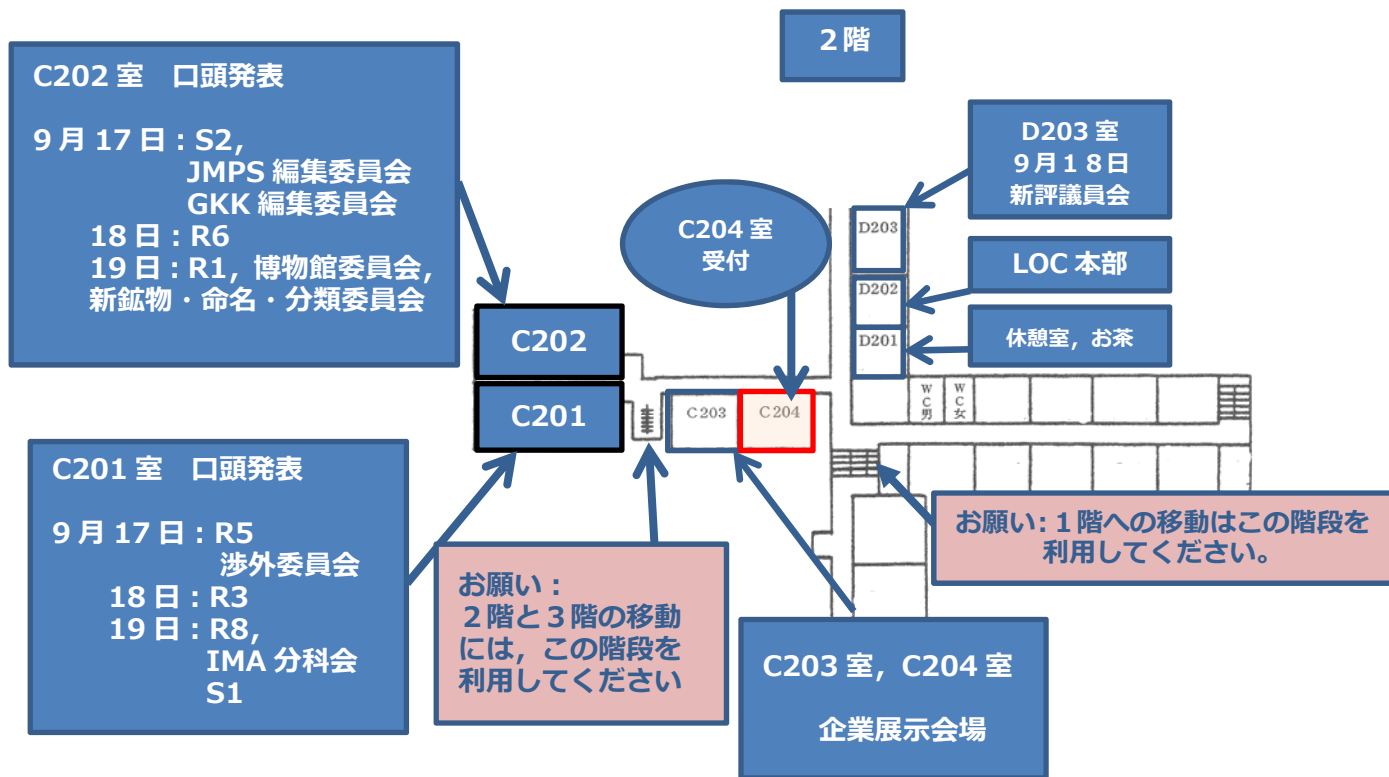

= 熊本駅からの熊本大学までのアクセス例 =

その他詳細は⇒<http://www.kumamoto-u.ac.jp/campusjohou/access> をご覧ください。

熊本大学 黒髪北キャンパス下車
バス停名は「熊本大学前」です←

熊本大学 黒髪キャンパス 関連会場 案内図

会期中の大学生協営業時間は次の通りです。

- ① 学生会館食堂 11:00-14:00 ① 学生会館売店 10:00~17:00
- ② 南地区生協食堂 FORICO: カフェ&レストラン 11:00~19:00
 ショップ&ベーカリー 9:30~19:00
- ③ 郵貯 ATM は構内には無く、熊本大学前バス停から西に 100m 程の所にある郵便局をご利用下さい。

日本鉱物科学会 講演会場 平面図 全学教育棟 C棟 1階 2階 3階

◆お願い：講演会場以外には立ち入らないようお願いいたします。◆

◆お願い：講演会場以外には立ち入らないようお願いいたします。◆

Memo