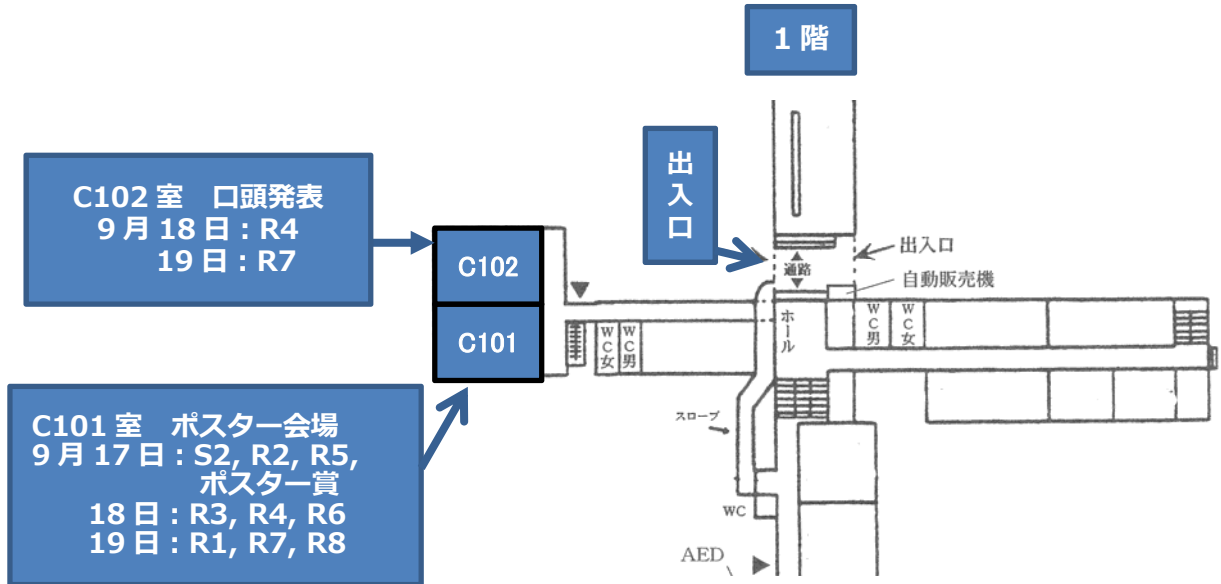

= 熊本駅からの熊本大学までのアクセス例 =

その他詳細は⇒<http://www.kumamoto-u.ac.jp/campusjohou/access> をご覧ください。

熊本大学 黒髪北キャンパス下車
バス停名は「熊本大学前」です←

熊本大学 黒髪キャンパス 関連会場 案内図

会期中の大学生協営業時間は次の通りです。

- ① 学生会館食堂 11:00-14:00 ① 学生会館売店 10:00~17:00
- ② 南地区生協食堂 FORICO: カフェ&レストラン 11:00~19:00
 ショップ&ベーカリー 9:30~19:00
- ③ 郵貯 ATM は構内には無く、熊本大学前バス停から西に 100m 程の所にある郵便局をご利用下さい。

日本鉱物科学会 講演会場 平面図 全学教育棟 C棟 1階 2階 3階

◆お願い：講演会場以外には立ち入らないようお願いいたします。◆

◆お願い：講演会場以外には立ち入らないようお願いいたします。◆

Memo