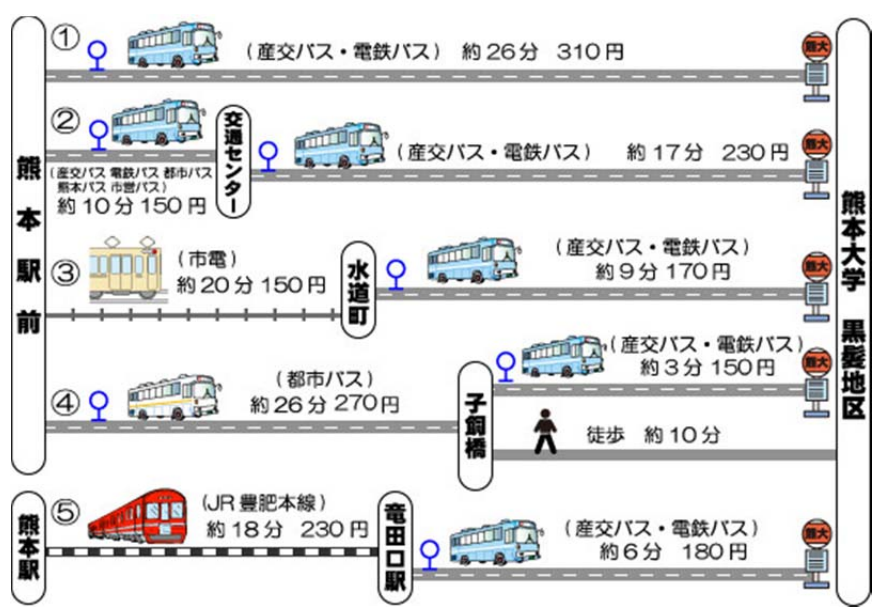

= 熊本駅からの熊本大学までのアクセス例 =

その他詳細は⇒<http://www.kumamoto-u.ac.jp/campusjohou/access> をご覧ください。

熊本大学 黒髪北キャンパス下車
バス停名は「熊本大学前」です←

熊本大学 黒髪キャンパス 関連会場 案内図

会期中の大学生協営業時間は次の通りです。

- ① 学生会館食堂 11:00-14:00 ① 学生会館売店 10:00~17:00
- ② 南地区生協食堂 FORICO: カフェ&レストラン 11:00~19:00
 ショップ&ベーカリー 9:30~19:00
- ③ 郵貯 ATM は構内には無く、熊本大学前バス停から西に 100m 程の所にある郵便局をご利用下さい。

日本鉱物科学会 講演会場 平面図 全学教育棟 C棟 1階 2階 3階

◆お願い：講演会場以外には立ち入らないようお願いいたします。◆

◆お願い：講演会場以外には立ち入らないようお願いいたします。◆

Memo