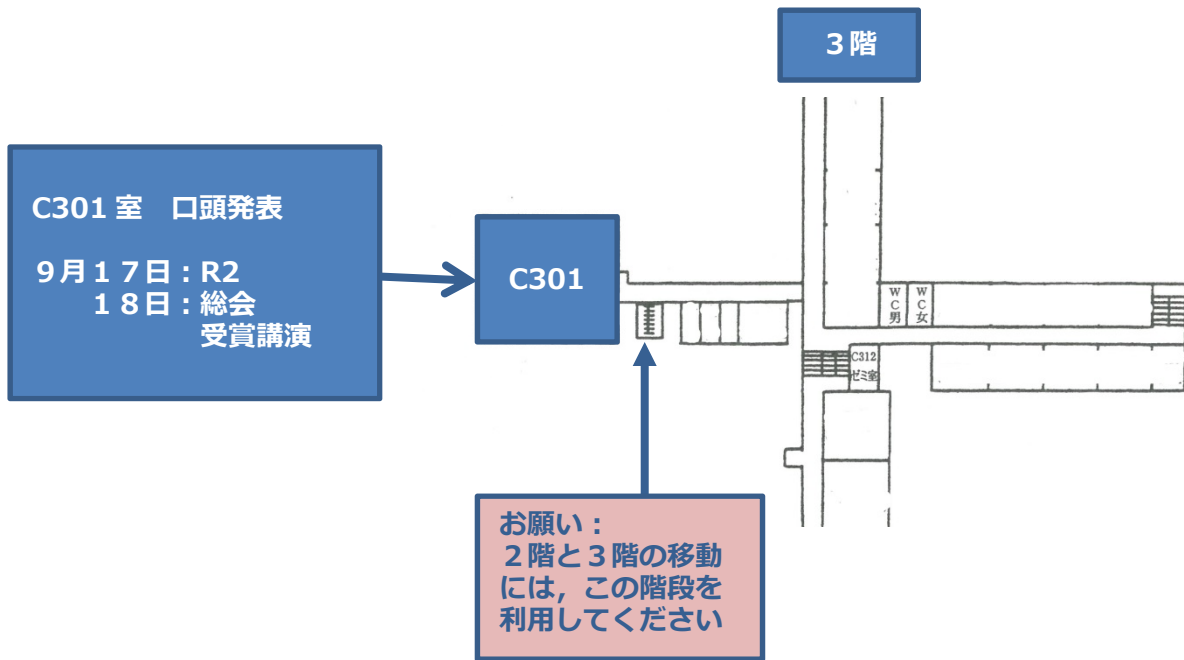

= 熊本駅からの熊本大学までのアクセス例 =

その他詳細は⇒<http://www.kumamoto-u.ac.jp/campusjohou/access> をご覧ください。

熊本大学 黒髪北キャンパス下車
バス停名は「熊本大学前」です←

熊本大学 黒髪キャンパス 関連会場 案内図

会期中の大学生協営業時間は次の通りです。

- ① 学生会館食堂 11:00-14:00 ① 学生会館売店 10:00~17:00
- ② 南地区生協食堂 FORICO: カフェ&レストラン 11:00~19:00
 ショップ&ベーカリー 9:30~19:00
- ③ 郵貯 ATM は構内には無く、熊本大学前バス停から西に 100m 程の所にある郵便局をご利用下さい。

日本鉱物科学会 講演会場 平面図 全学教育棟 C棟 1階 2階 3階

◆お願い：講演会場以外には立ち入らないようお願いいたします。◆

◆お願い：講演会場以外には立ち入らないようお願いいたします。◆

Memo