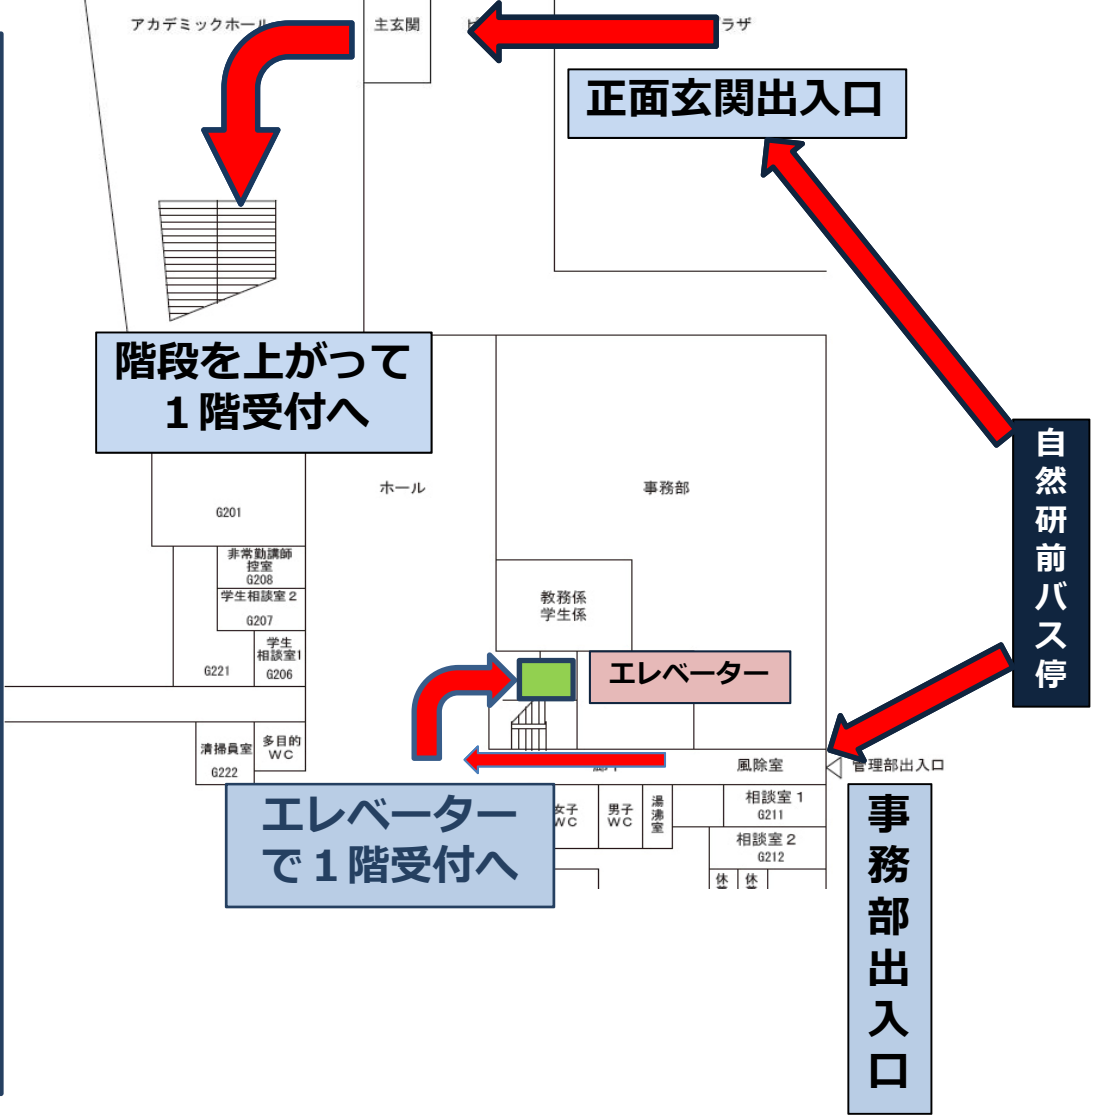

注意：生協食堂以外で近くに食事をするところはありません

金沢大学角間キャンパス自然科学本館 1階講義棟及び
大講義棟（大講義室A・B） 会場周辺図
講演会場：S1（自然科学本館1階）
S14（大講義室A・B）
生協食堂・売店・ATM・郵便局：S2, C3, N1

ご注意：生協食堂以外で近くに食事をするところはありません

S2生協 食堂	生協売店 ATM
--------------------	---------------------

S2生協売店営業時間	ATM
9月23日(金) 8:15~20:00	8:00-20:00
24日(土) 9:00~14:00	9:00-14:00
25日(日) 休業	停止

S2生協食堂 営業時間
9月23日(金) 11:30~13:30 17:30~19:30
24日(土) 11:30~13:30
25日(日) 11:30~13:30

**自然科学本館 G2F入り口
から日本鉱物科学会講演会場
受付までの順路**

お願い
講演会場以外は立ち入らない様にお願いします。

お願い
講演会場以外は立ち入らない様にお願いします。

日本鉱物科学会 講演会場
自然科学本館 1階
大講義室 A・B