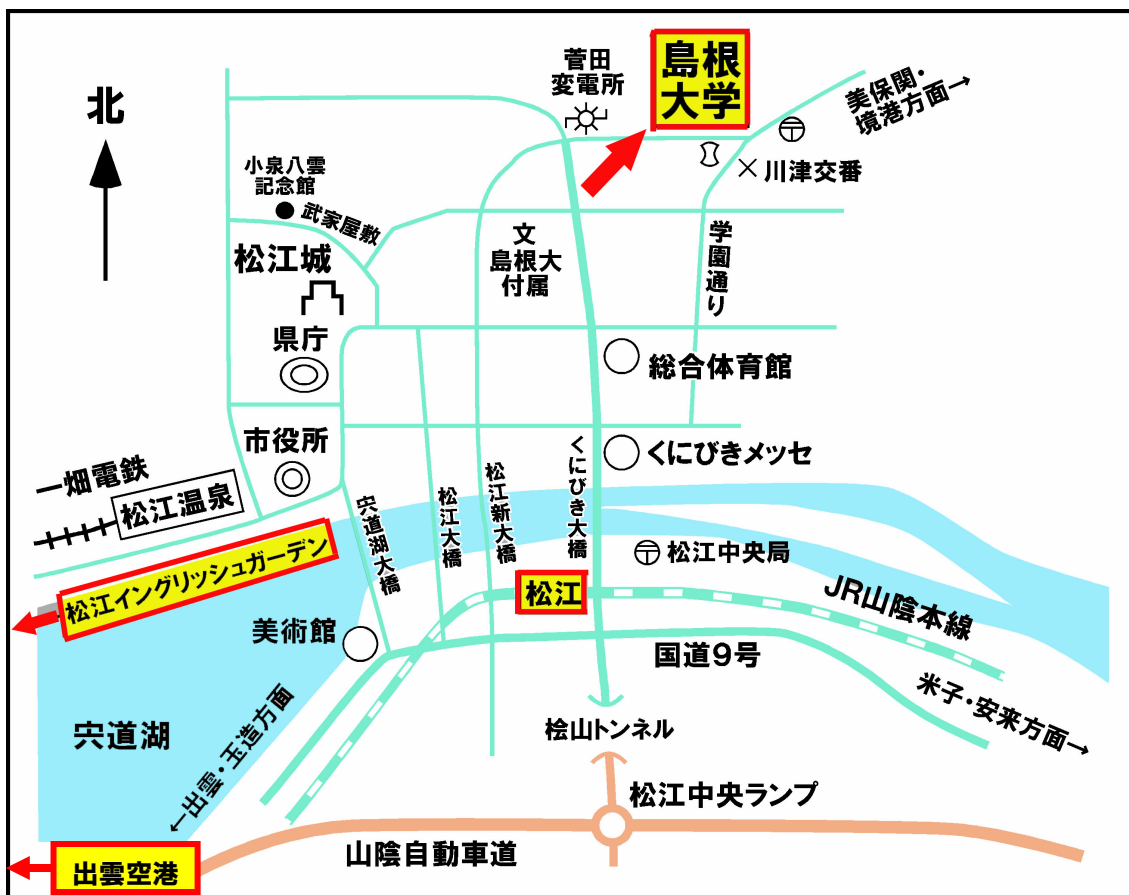

島根大学への松江市内アクセス案内

市営バス

北循環線内回り行き ⇒ 島根大学前下車 ……所要時間約15分
 ・川津行き ⇒ 島根大学前下車 ……所要時間約25分
 他に「平成ニュータウン」「あじさい団地」などもあります。

一畑（いちばた）バス

美保関（みほのせき）ターミナル行き ⇒ 島根大学前下車
 マリンゲート行き ⇒ 島根大学前下車
 他に「東高校」「ソフトビジネスパーク」などもあります。

……所要時間約20分

タクシー利用 ……所要時間約10分

最寄空港と松江駅間の所要時間

出雲空港→松江駅(約30分)

米子空港→松江駅(約45分)

松江駅→出雲空港(飛行機出発時刻80分前出発)

松江駅→米子空港(飛行機出発時刻80分前出発)