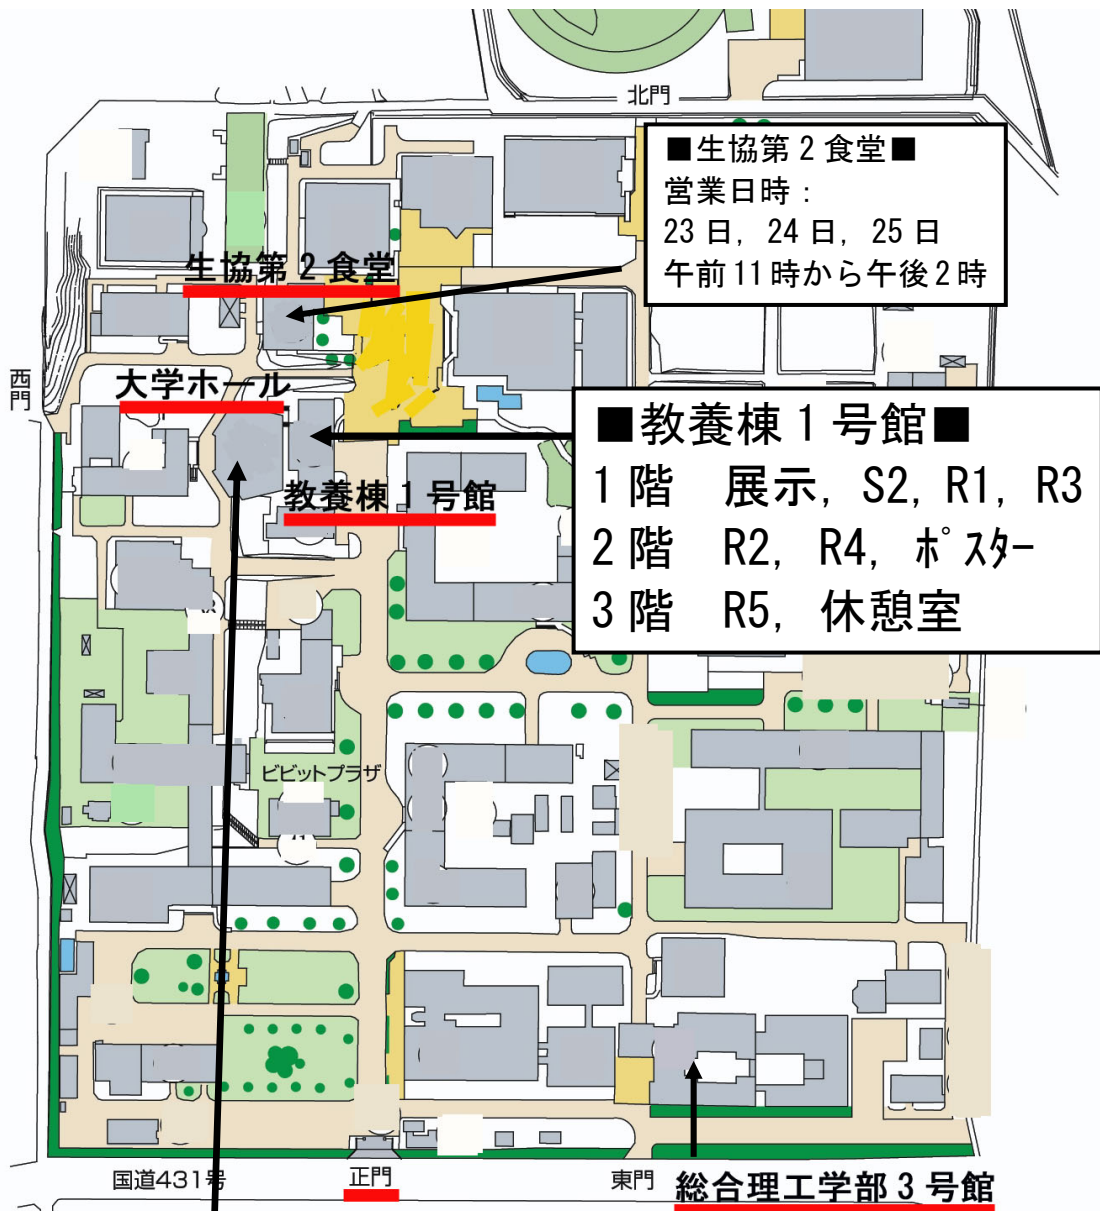

島根大学松江キャンパス構内図

大学ホール， 教養1号館

■生協第2食堂■
営業日時：
23日，24日，25日
午前11時から午後2時

■教養棟1号館■
1階 展示，S2，R1，R3
2階 R2，R4，ポスター
3階 R5，休憩室

■大学ホール■
受付，S1，S3，S4，R3
新旧評議員会，総会，
受賞講演会場

■総合理工学部3号館3階■
将来企画委員会